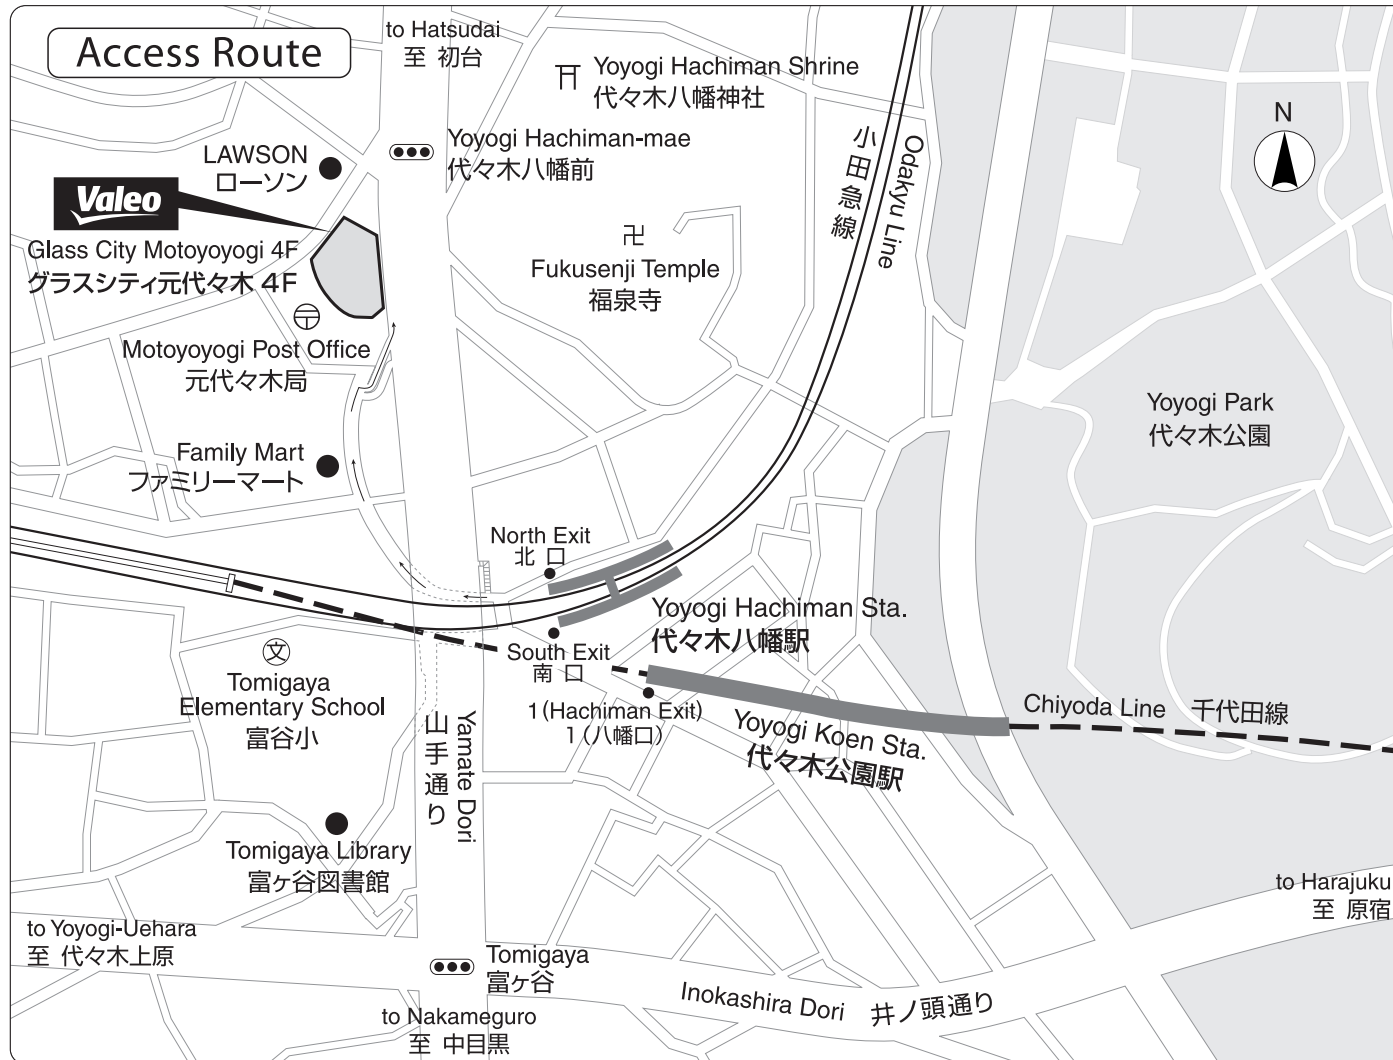

株式会社ヴァレオ ジャパン 本社

Map to VALEO JAPAN Co., Ltd. Head Office

(所在地) 〒151-0062

東京都渋谷区元代々木町30-13
 グラスシティ元代々木 4F

(交通) ・小田急線「代々木八幡駅」北口・南口より徒歩5分
 ・千代田線「代々木公園駅」1 (八幡口) より徒歩5分

Location: 4F, Glass City Motoyoyogi
 30-13, Motoyoyogi-cho,
 Shibuya-ku, Tokyo 151-0062

Traffic: ・Odakyu Line Yoyogi Hachiman Station
 [North・South Exit] 5 minutes on foot
 ・Chiyoda Line Yoyogi Koen Station
 [1 (Hachiman Exit)] 5 minutes on foot