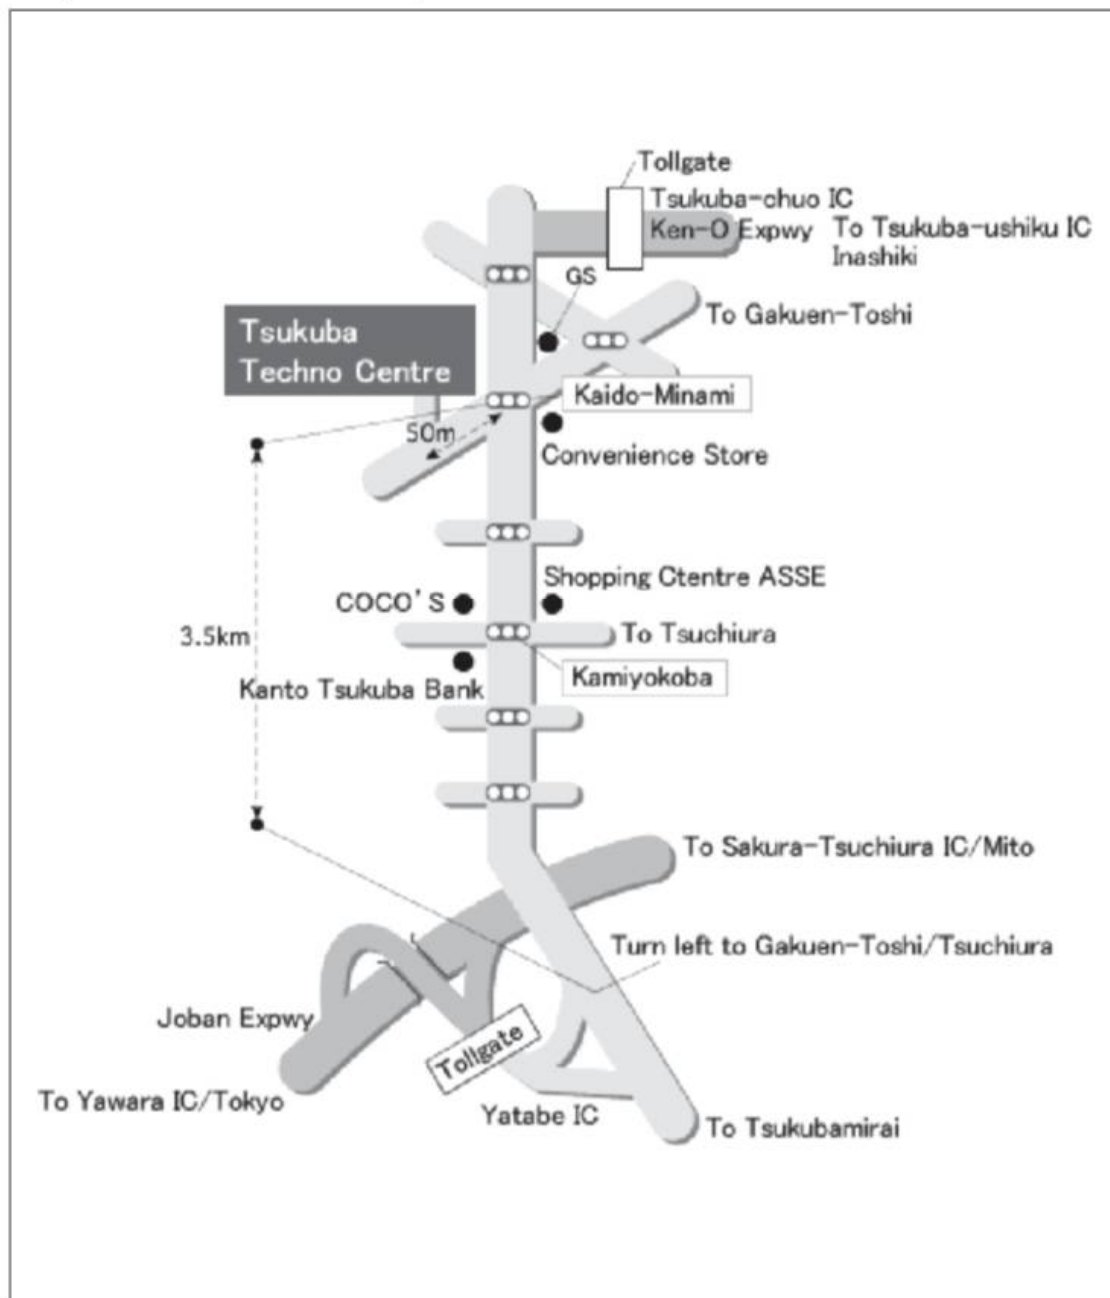

株式会社ヴァレオジャパン IVN 事業部 つくばテクノセンター

Map to VALEO JAPAN Co.,LTD Interior Valeo Niles Tsukuba Techno Centre

所在地 〒305-0842 茨城県つくば市柳橋104-2
Tel: 029-882-8852

交通

車 :

- 1.常磐自動車道谷田部IC.料金所を出て学園都市方面へ約3.5km「海道南」の交差点を左折。
- 2.首都圏中央連絡自動車道つくば中央I.C.料金所を出て左折後、約300m「海道南」の交差点を右折

電車:

- 1.JR常磐線上野駅乗車、牛久駅または、ひたち野うしく駅下車。両駅よりタクシーで約20分。
- 2.つくばエクスプレス万博記念公園駅下車。駅よりタクシーで約10分。

バス: JR東京駅八重洲南口で、つくばセンター行き乗車(20分間隔)。つくばセンター下車(65分)。タクシーで約10分。
JRバス関東 tel:03-3215-0489

Location 104-2 Yagihashi, Tsukuba-shi, Ibaraki 305-0842
Tel: 029-882-8852

Traffic

By Car :

1. Take Yatabe exit on Joban Expressway and head for Gakuen-Toshi. After 3.5 km drive from Yatabe, turn left at Kaido-Minami crossing. 2. Take Tsukuba-chuo exit on Metropolitan Inter-City Expressway and turn left. After 300 meters drive from Tsukuba-chuo IC, turn right at Kaido-Minami crossing.

By Bus : From Yaesu South Exit area of JR Tokyo Sta., take a bus bound for Tsukuba Centre(20 minute intervals) and get off at Tsukuba Centre bus stop. (Approx. 65 minutes) From the stop, it takes about 10 minutes by taxi to our centre. (JR Bus Kanto Tel:03-3215-0489)