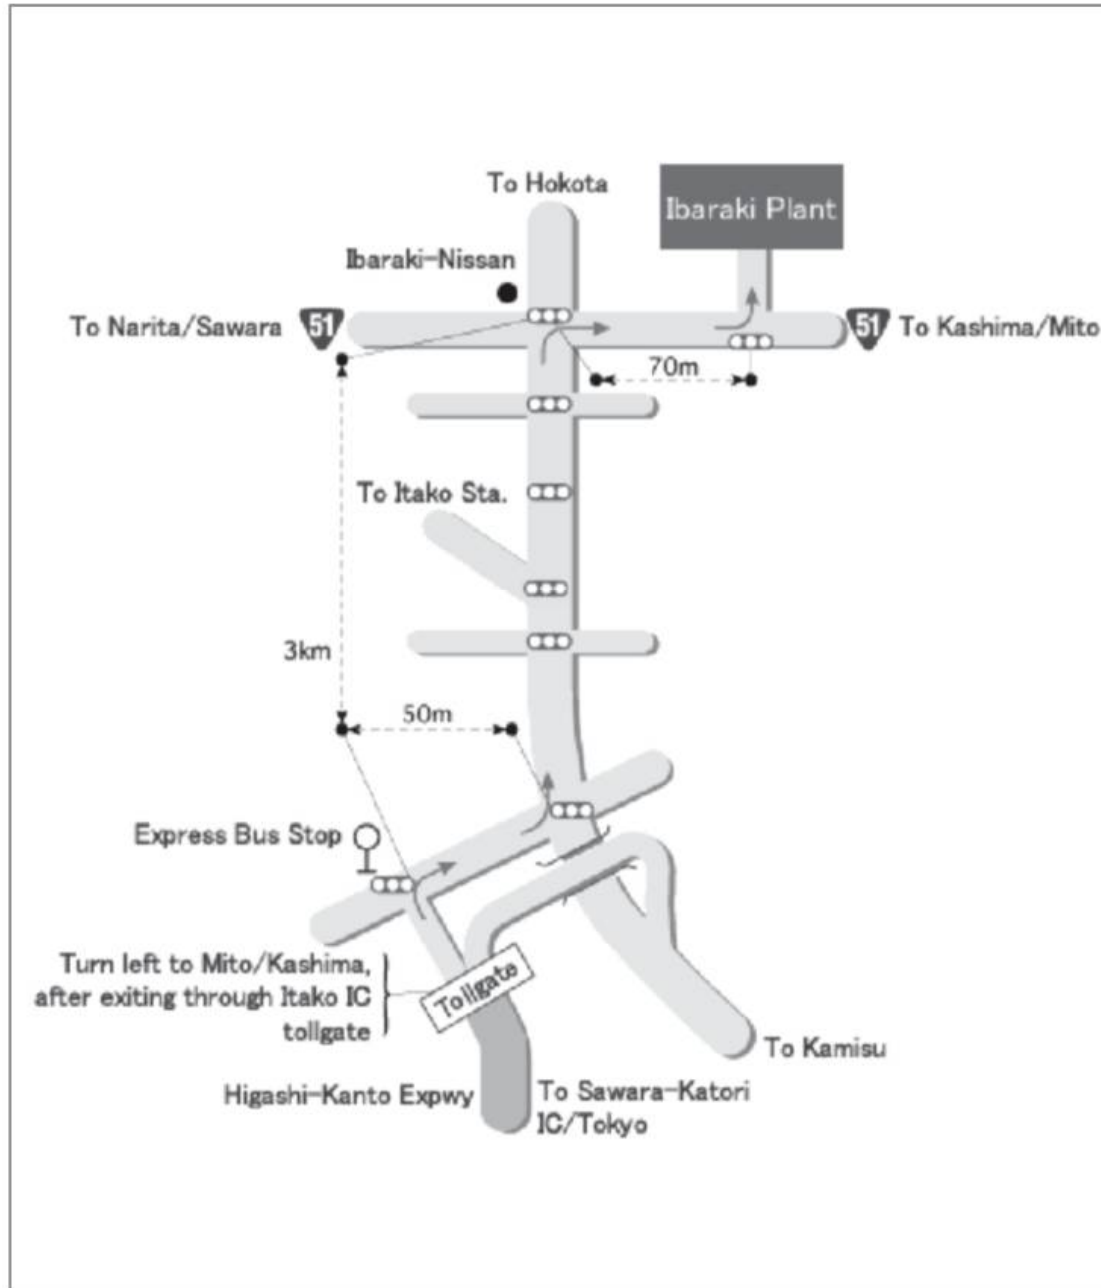

株式会社ヴァレオジャパン IVN 事業部 茨城工場

Map to VALEO JAPAN Co.,LTD Interior Valeo Niles Ibaraki Plant

所在地 〒311-2448 茨城県潮来市須賀2994

Tel: 0299-88-7205

交通

車 : 東関東自動車道 潮来I.C.料金所を出て水戸・鹿島方面へ。茨城日産のある交差点を右折。次の信号を左折すると当工場

電車 : JR鹿島線 潮来駅下車。駅よりタクシーで約10分。

バス : 東京駅 八重洲南口より鹿島神宮行へ乗車。
水郷潮来下車。タクシーで約10分。
JRバス関東 03-3215-0489

Location 2994 Suka, Itako-shi, Ibaraki 311-2448

Tel: 0299-88-7205

Traffic

By Car : Take Itako exit on Higashi-Kanto Expressway and head for Mito/Kashima. Turn right at the crossing where Ibaraki-Nissan is located. Turning left at the next traffic signal, you will find our plant.

By Train : 2. Take a JR Kashima line train to Itako Sta. From the station, it takes about 10 minutes by taxi to our plant.

By Bus : From Yaesu South Exit area of JR Tokyo Sta., take a bus bound for Kashima-jingu and get off at Suigo-itako bus stop. From the stop, it takes about 10 minutes by taxi to our plant. (JR Bus Kanto Tel: 03-3215-0489)