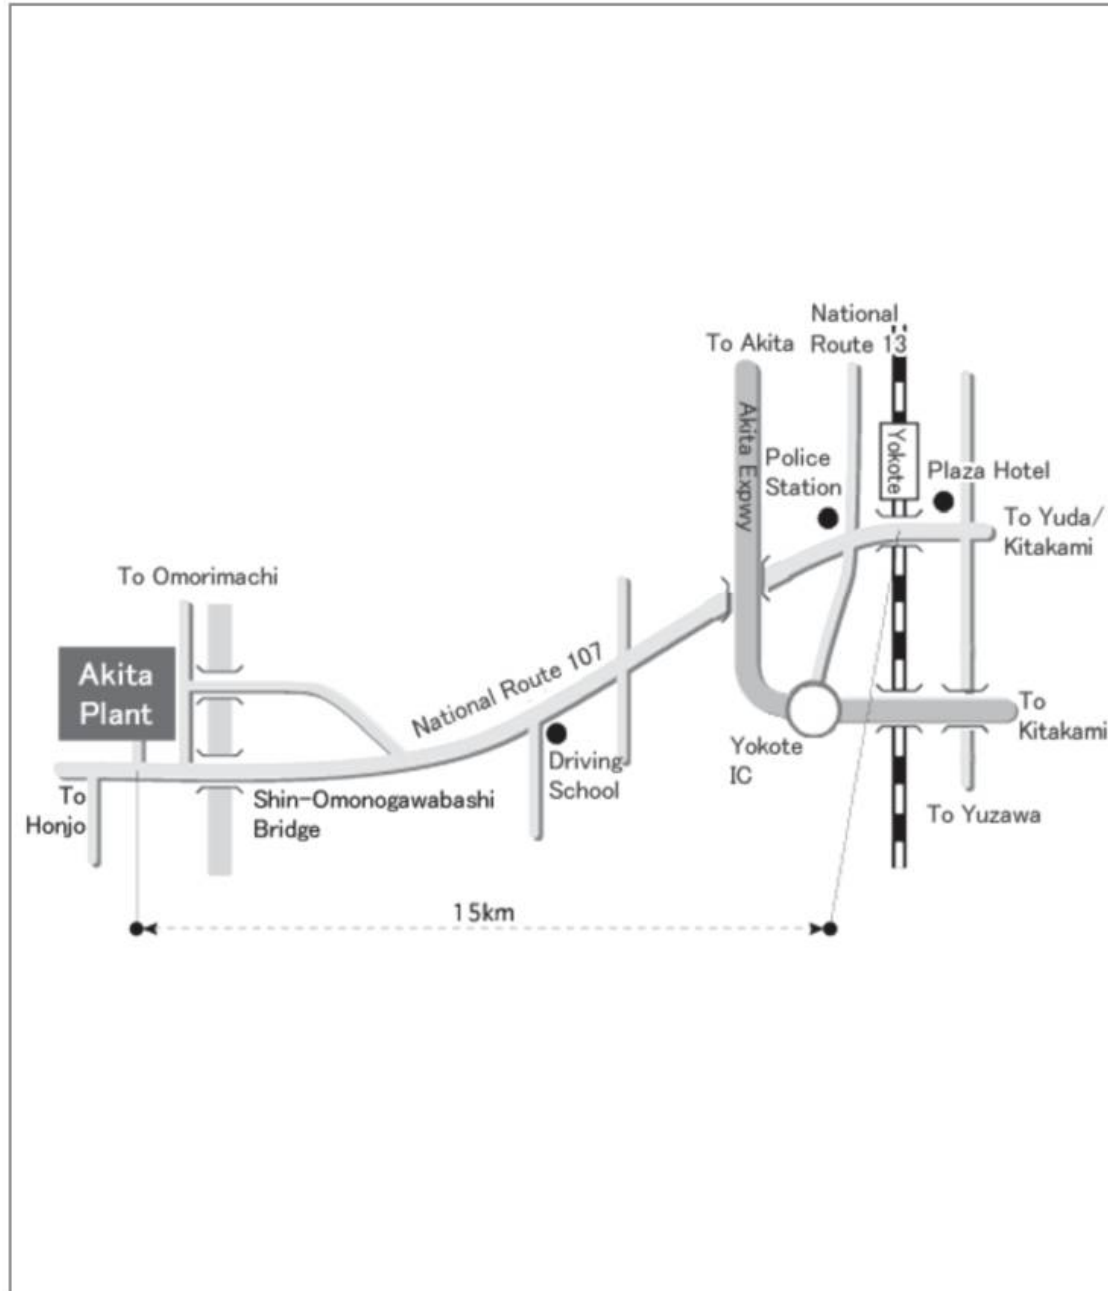

# 株式会社ヴァレオジャパン IVN 事業部 秋田工場

Map to VALEO JAPAN Co.,LTD Interior Valeo Niles Akita Plant

**所在地** 〒013-0218 秋田県横手市雄物川町大沢字根羽子沢52-66

Tel: 0299-88-7512

## 交通

**電車:** 秋田新幹線“こまち”大曲駅下車。大曲駅にて奥羽本線(上り)に乗り換え横手駅下車(約20分)。横手駅よりタクシーで(約30分 約15km)  
(目標:新雄物川橋)

**飛行機:** 1. 秋田空港よりリムジンバス秋田駅下車(50分)。  
秋田駅より奥羽本線(上り)横手駅下車(特急50分)。  
横手駅よりタクシーで(約30分 約15km)。  
2. 秋田空港よりタクシーで(約80分 約85km)。

**Location** 52-66 Nebakozawa, Oosawa, Omonogawa-machi, Yokote-shi,

Akita 013-0218

Tel: 0299-88-7512

## Traffic

**By Train:** Take Akita Sinkansen "Komachi" to Omagari Sta. and transfer there to a Ohu-honsen (inbound) train to Yokote Sta. (approx. 20 minutes) Our plant is about 15 km away from the station and it takes about 30 minutes by taxi. (landmark : Shin-Omonogawabashi Bridge)